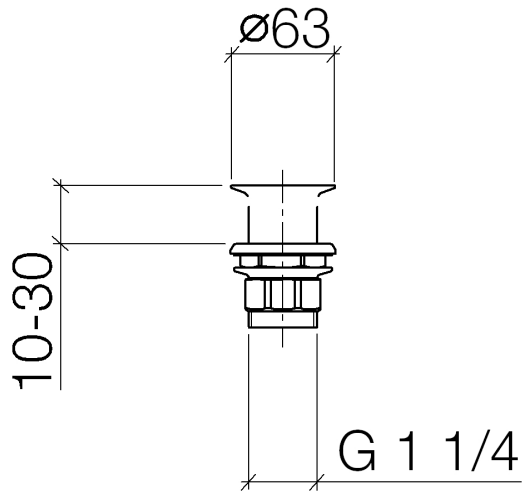

10 110 970

Compatibile con: IMO, LULU, MADISON,
MEM, TARA, CL.1, LISSÉ, VAIA, META,
CYO

	Nero opaco	10 110 970-33
	Cromato	10 110 970-00
	Platinato spazzolato	10 110 970-06
	Platinato	10 110 970-08
	Ottone (Oro 23k)	10 110 970-09
	Dark Chrome	10 110 970-19
	Light Gold	10 110 970-26
	Light Gold spazzolato	10 110 970-27
	Ottone spazzolato (Oro 23k)	10 110 970-28
	Bronzo spazzolato	10 110 970-42
	Champagne spazzolato (Oro 22k)	10 110 970-46
	Champagne (Oro 22k)	10 110 970-47
	Cromo spazzolato	10 110 970-93
	Dark Platinum spazzolato	10 110 970-99

Griglia di scarico 1 1/4" - Nero opaco

IMO

10 110 970

Solamente per lavabo senza troppopieno.

10 110 970

10 110 970

Parts for other
finishes can be found
here: Cromato

Elenco delle parti di ricambio

N.	Codice articolo	Denominazione	Quantità necessaria	Tempo di produzione
1	09 11 01 025-33	tazza	1	30
2	09 14 05 039 90	guarnizione	1	2
3	09 14 03 025 90	guarnizione	1	2
4	09 23 10 017 90	dado	1	2
5	09 23 10 020-33	dado	1	60