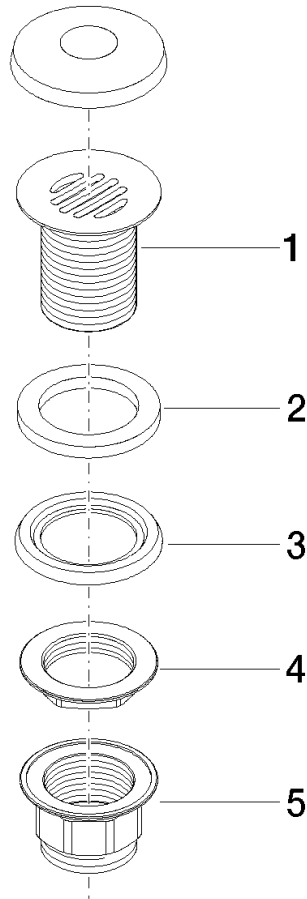

10 110 970

Compatibile con: IMO, LULU, MADISON,
MEM, TARA, CL.1, LISSÉ, VAIA, META,
CYO

	Nero opaco	10 110 970-33
	Cromato	10 110 970-00
	Platinato spazzolato	10 110 970-06
	Platinato	10 110 970-08
	Ottone (Oro 23k)	10 110 970-09
	Dark Chrome	10 110 970-19
	Light Gold	10 110 970-26
	Light Gold spazzolato	10 110 970-27
	Ottone spazzolato (Oro 23k)	10 110 970-28
	Bronzo spazzolato	10 110 970-42
	Champagne spazzolato (Oro 22k)	10 110 970-46
	Champagne (Oro 22k)	10 110 970-47
	Cromo spazzolato	10 110 970-93
	Dark Platinum spazzolato	10 110 970-99

Griglia di scarico 1 1/4" - Nero opaco

IMO

10 110 970

Solamente per lavabo senza troppopieno.

10 110 970

10 110 970

Parts for other
finishes can be found
here: Cromato

Elenco delle parti di ricambio

N.	Codice articolo	Denominazione	Quantità necessaria	Tempo di produzione
1	09 11 01 025-33	tazza	1	30
2	09 14 05 039 90	guarnizione	1	2
3	09 14 03 025 90	guarnizione	1	2
4	09 23 10 017 90	dado	1	2
5	09 23 10 020-33	dado	1	60